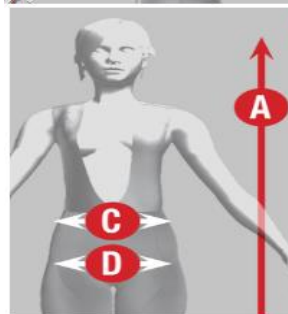

Règlement par chèque à la commande à l'ordre du VTV avant le 15 janvier 2017 à adresser à:

Rolland Poloni 84 Impasse du mas des Maures 38850 Billieu

	A HAUTEUR /HEIGHT		B TORSER/CHEST		C TAILLE /WAIST	
	CM	INCHES	CM	INCHES	CM	INCHES
S	172-176	67.7-69.3	92-96	36-38	78-82	30-32
M	175-179	69-70.5	96-100	37.8-39.4	82-86	32.2-33.8
L	178-182	70-71.7	100-104	39.4-41	86-90	33.8-35.4
XL	181-185	71.3-72.8	104-108	40.9-42.5	90-94	35.4-37
XXL	184-188	72.4-74	108-112	42.5-44	94-98	37-38.6
3XL	187-191	73.6-75.2	112-116	44-45.7	98-102	38.6-40
4XL	190-193	74.8-75.9	116-120	45.7-47.2	102-106	40-41.7

Fond BORMIO

BORMIO® par TMF®, est un fond de cuissard mousse haute densité pour grand rouleur.

Nos rembourrages professionnels sont certifié de Zurich qui garantie l'absence de substance contact direct avec la peau.

	A HAUTEUR /HEIGHT		B TORSER/CHEST		C TAILLE /WAIST		D HANCHES / HI
	CM	INCHES	CM	INCHES	CM	INCHES	CM
XXS	157-160	62.9 - 64.1	74 - 78	30,7 - 32,3	56 - 60	23,6 - 25,2	80 - 84
XS	172-176	67.7-69.3	92-96	36-38	78-82	30-32	21-22
S	172-176	67.7-69.3	92-96	36-38	78-82	30-32	21-22
M	175-179	69-70.5	96-100	37.8-39.4	82-86	32.2-33.8	22-23
L	178-182	70-71.7	100-104	39.4-41	86-90	33.8-35.4	23-24
XL	181-185	71.3-72.8	104-108	40.9-42.5	90-94	35.4-37	24-25