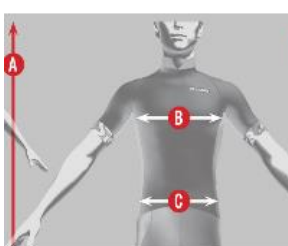

Vélo Touriste Voironnais

Bon de commande tenues club 2017

Nom:.....

Commande tarif club		XS	S	M	L	XL	2XL	3XL	4XL
Maillots été ouverture totale manches courtes petite poche latérale	40 €								
Maillots été femme ouverture partielle manches courtes petite poche latérale	40 €								
Maillots été ouverture totale sans manche	40 €								
Maillots molletonné ouverture totale manches longues petite poche latérale	50 €								
Cuissottes sans bretelle peau Femme Bormio	55 €								
Cuissottes avec bretelle peau Bormio	55 €								
Corsaire chaud avec bretelles peau Bormio	65 €								
Cuisette longue hiver avec bretelles peau Bormio	68 €								
Total									

Règlement par chèque à la commande à l'ordre du VTV avant le 15 janvier 2017 à adresser à:

Rolland Poloni 84 Impasse du mas des Maures 38850 Billieu

	A HAUTEUR /HEIGHT		B TORSER/CHEST		C TAILLE /WAIST	
	CM	INCHES	CM	INCHES	CM	INCHES
S	172-176	67.7-69.3	92-96	36-38	78-82	30-32
M	175-179	69-70.5	96-100	37.8-39.4	82-86	32.2-33.8
L	178-182	70-71.7	100-104	39.4-41	86-90	33.8-35.4
XL	181-185	71.3-72.8	104-108	40.9-42.5	90-94	35.4-37
XXL	184-188	72.4-74	108-112	42.5-44	94-98	37-38.6
3XL	187-191	73.6-75.2	112-116	44-45.7	98-102	38.6-40
4XL	190-193	74.8-75.9	116-120	45.7-47.2	102-106	40-41.7

Fond BORMIO

BORMIO® par TMF®, est un fond de cuissard mousse haute densité pour grand rouleur.

Nos rembourrages professionnels sont certifié de Zurich qui garantie l'absence de substance contact direct avec la peau.