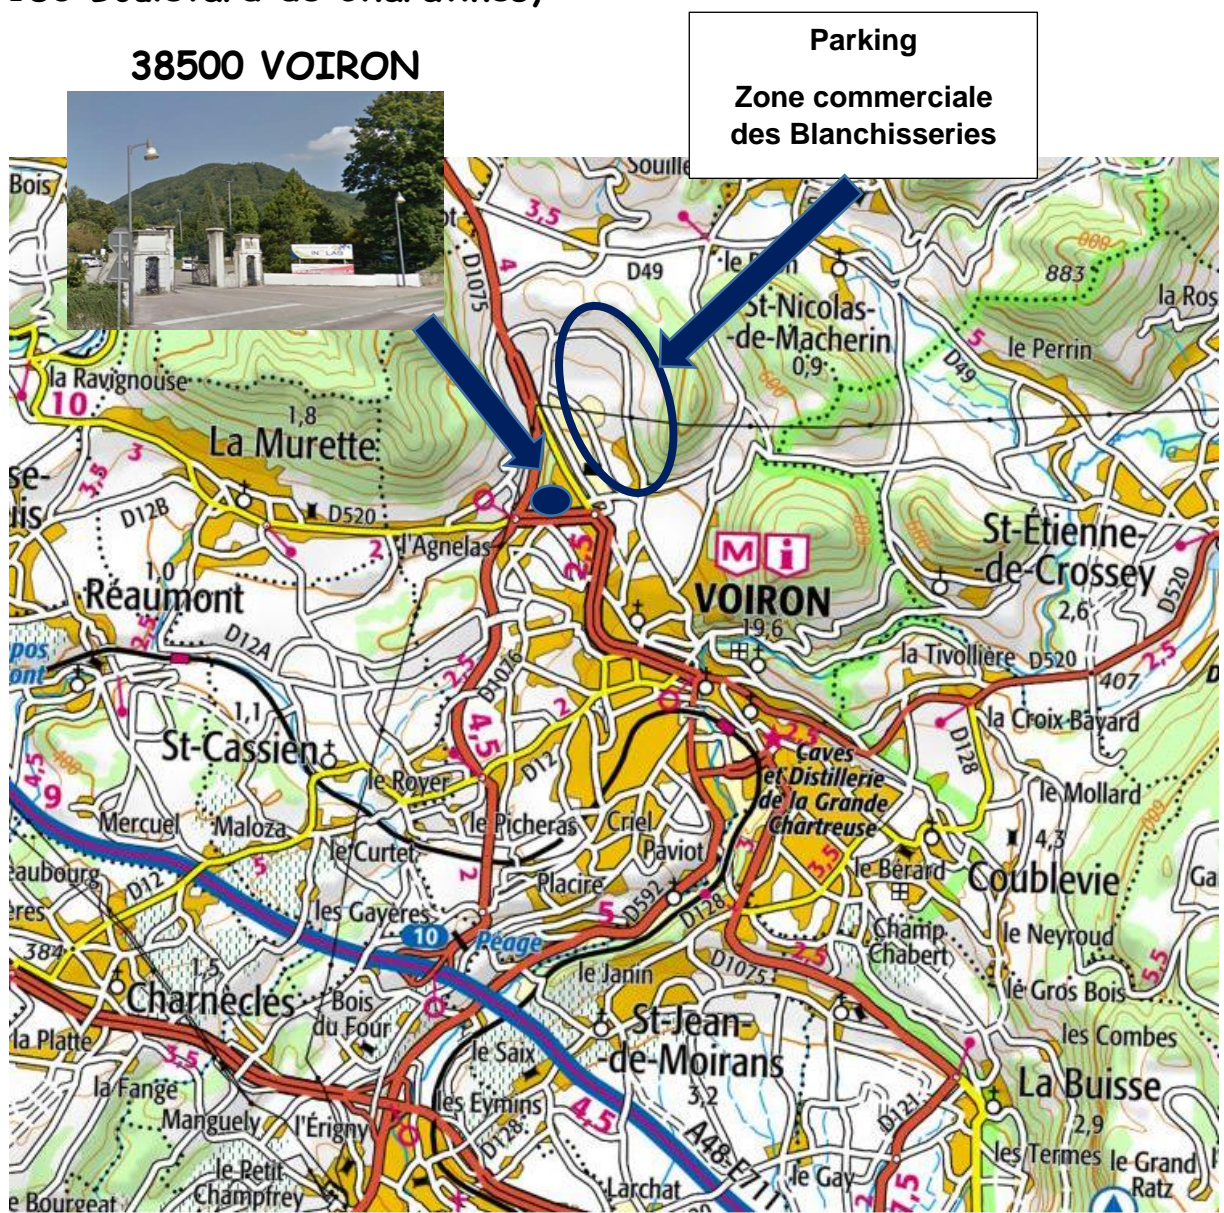

## Plan d'accès

### Brevet de Randonneur Voiron Chartreuse

Départ : Campus La Brunerie

180 Boulevard de Charavines,

38500 VOIRON

**Autoroute A48 Lyon Grenoble sortie 10**